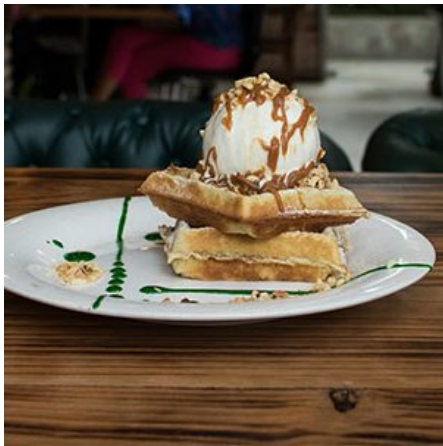

E-GUIA PREMIUM
CERCADEMY
.com

CONTENIDO

Sweet Waffle 2

SWEET WAFFLE

SWEET WAFFLE | PEANUT

PEANUT WAFFLE

SKU: N / A

Precio:

- BSS: BsS 0.00
- EUR: € 0.00
- ARS: \$ 0.00
- COP: \$ 0.00

Categoría: [Sweet Waffle](#)